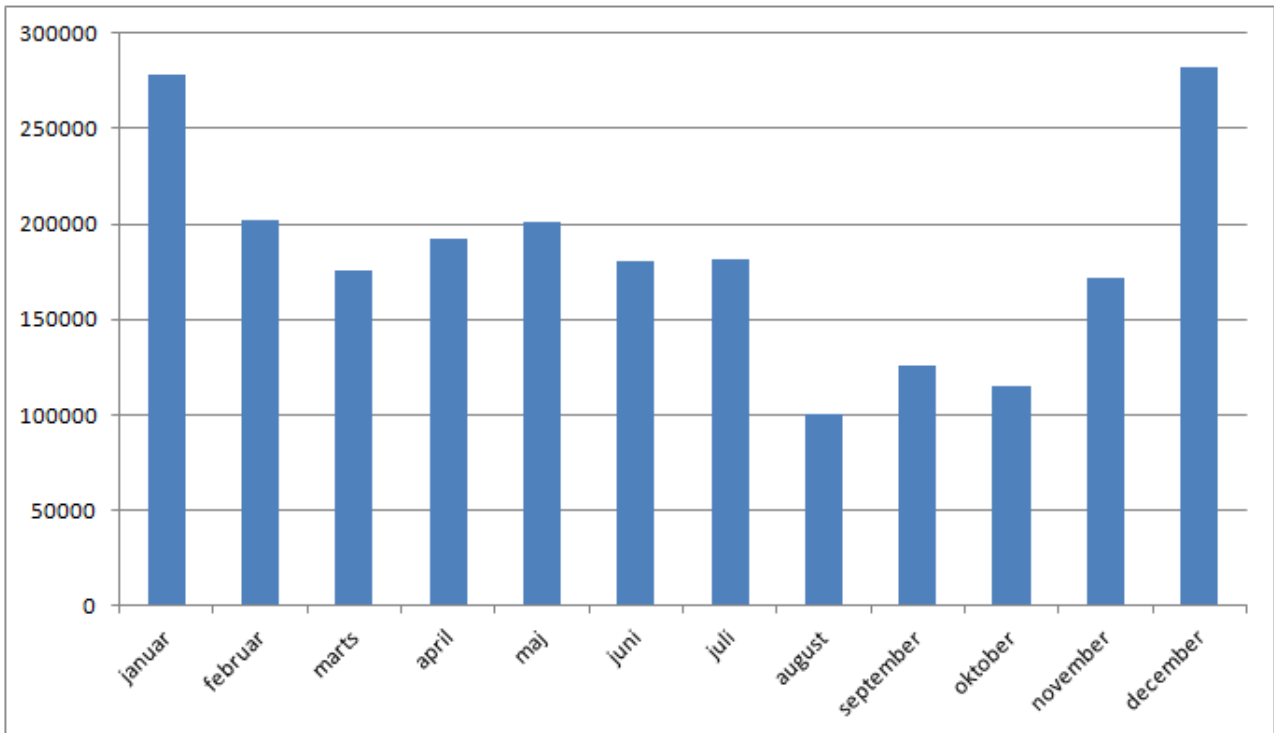

*Bredesande Vindmøllelaug I/S*

Produktionsdata 2015

Årstopaler 2000 - 2015